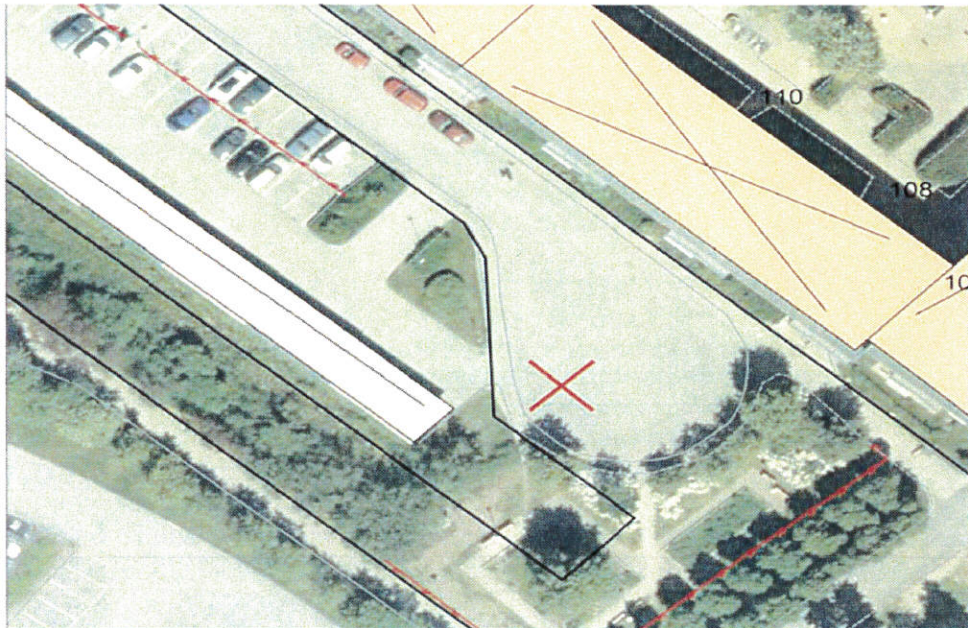

Vändplanen ligger ca: 50 m från
återvinningsstationen Åbv.96

Mobil återvinningscentral

Vändplanen vid Åkerbyvägen 106
Onsdag 13 december kl. 16.30–19.30
Onsdag 10 januari* 16.30-19.30
Onsdag 7 mars kl. 16.30–19.30